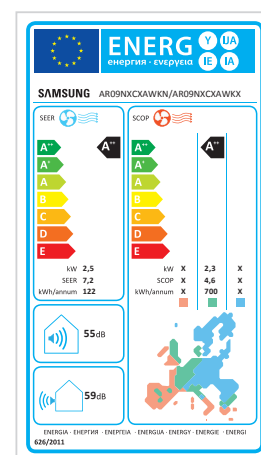

Specyfikacje

Wind-Free™ Ultra

- Wind-Free™ Cooling
- Ultracichy (16 dB)
- Filtr PM2.5
- Klasa energetyczna A++/A++
- Silnik 8-polowy
- Kompatybilny z serią FJM
- Ekologiczny czynnik chłodniczy R32
- Jonizator (SPi)
- Kontrola poprzez Wi-Fi